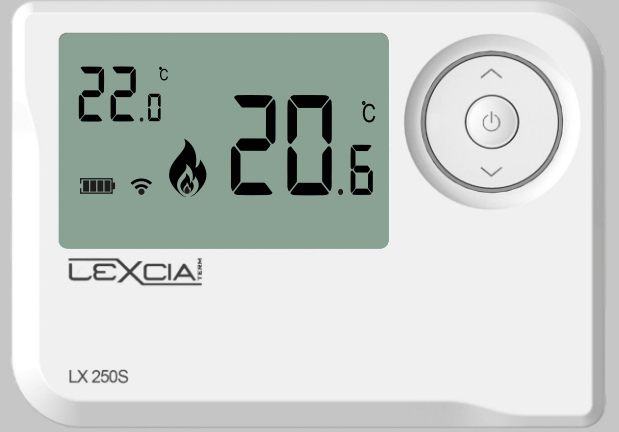

LX 250 S

Özellikler

- Ekran Aydınlatması - (Beyaz Backlight)
- Kablosuz RF bağlantılı Programsız Oda Termostatu
- Ayarlanabilir Isı Kalibrasyonu
- Hassas Sıcaklık Ölçümü
- Kolay Kullanım
- Pil Seviye Göstergesi
- Hareketli Kombi Devrede İkonu
- Seçenekli Hassasiyet Ayarı (0,1-0,2-0,3-0,4-0,5°C)
- Termostat Alıcı Kolay Eşleşme
- Tuş Kilidi
- 2 Adet AAA Alkali Pil
- Sıcaklık Ölçüm Hızı : 60 sn
- Radyo Frekans : 433 Mhz
- Kablosuz İletişim Mesafesi 10/30/200 mt
- Koruma Seviyesi : Ip20
- Ölçülebilir Sıcaklık : 5 - 35°C
- Sıcaklık Ayar Aralığı : 0,5°C