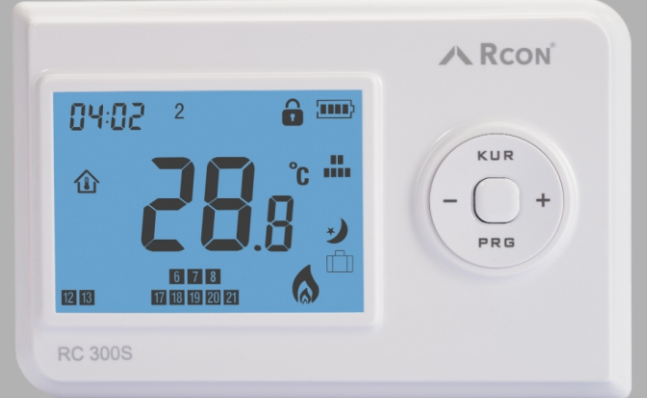

RC 300 S

Özellikler

- Ekran Aydınlatması - (Beyaz Backlight)
- Kablosuz RF bağlantılı Programsız Oda Termostatı
- Ayarlanabilir Isı Kalibrasyonu
- Hassas Sıcaklık Ölçümü
- Kolay Kullanım
- Pil Seviye Göstergesi
- Hareketli Kombi Devrede İkonu
- Seçenekli Hassasiyet Ayarı (0,1-0,2-0,3-0,4-0,5'C)
- Termostat Alıcı Kolay Eşleşme
- Tuş Kilidi
- 2 Adet AAA Alkali Pil
- Sıcaklık Ölçüm Hızı : 60 sn
- Radyo Frekans : 433 Mhz
- Kablosuz İletişim Mesafesi 10/30/200 mt
- Koruma Seviyesi : Ip20
- Ölçülebilir Sıcaklık : 5 - 35'C
- Sıcaklık Ayar Aralığı : 0,5'C

RCON®
Easy Control Comfortable Life

İletişim :

info@rcon.com.tr

www.rcon.com.tr +90 (232) 433 50 35

MTK Sitesi 5747 Sokak No:49

Bornova / İzmir