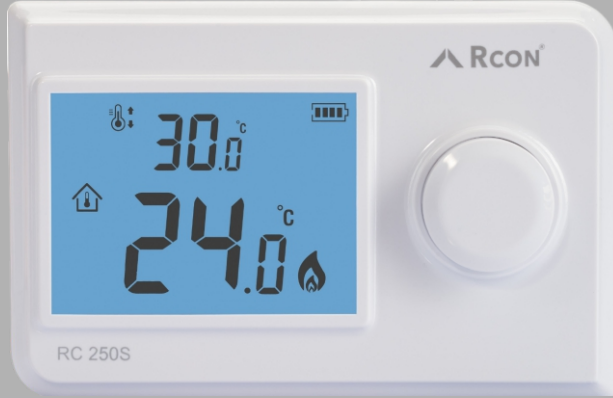

Rcon RF Termostatlar

RC 250 S

Özellikler

- Ekran Aydınlatması - (Beyaz Backlight)
- Kablosuz RF bağlantılı Programsız Oda Termostatı
- Ayarlanabilir Isı Kalibrasyonu
- Hassas Sıcaklık Ölçümü
- Kolay Kullanım
- Pil Seviye Göstergesi
- Hareketli Kombi Devrede İkonu
- Seçenekli Hassasiyet Ayarı (0,1-0,2-0,3-0,4-0,5'C)
- Termostat Alıcı Kolay Eşleşme
- Tuş Kilidi
- 2 Adet AAA Alkali Pil
- Sıcaklık Ölçüm Hızı : 60 sn
- Radyo Frekans : 433 Mhz
- Kablosuz İletişim Mesafesi 10/30/200 mt
- Koruma Seviyesi : Ip20
- Ölçülebilir Sıcaklık : 5 - 35'C
- Sıcaklık Ayar Aralığı : 0,5'C